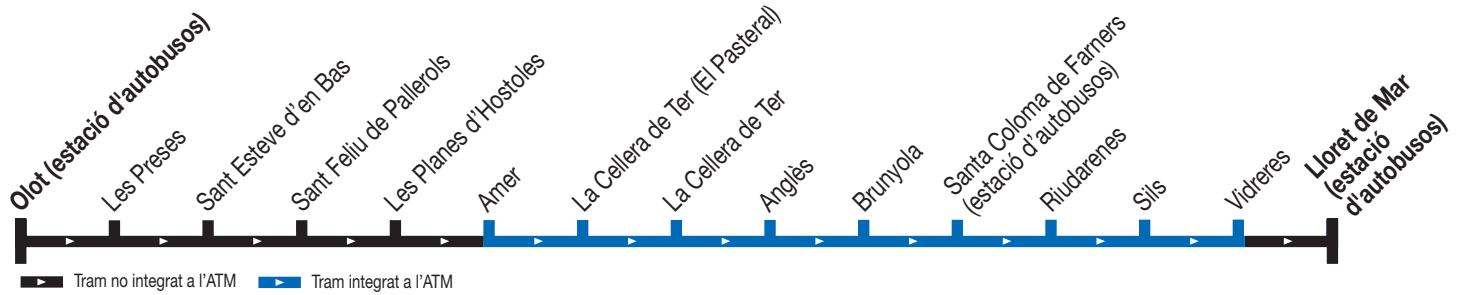

101

Olot - Amer - Vidreres - Lloret de Mar

Del 15-06 al 15-09

Diari	08.30	08.37	08.41	08.50	08.55	09.05	09.10	09.13	09.15	09.22	09.30	09.35	09.40	09.45 <b>1</b>	10.10 <b>1</b>
	17.30	17.37	17.41	17.50	17.55	18.05	18.10	18.13	18.15	18.22	18.30	18.35	18.40	18.45 <b>1</b>	19.10 <b>1</b>

Del 16-09 al 14-06

Dl. a Ds. feiners	08.30	08.37	08.41	08.50	08.55	09.05	09.10	09.13	09.15	09.22	09.30	09.35	09.40	09.45 <b>1</b>	10.10 <b>1</b>
	17.30	17.37	17.41	17.50	17.55	18.05	18.10	18.13	18.15	18.22	18.30	18.35	18.40	18.45 <b>1</b>	19.10 <b>1</b>

Dgs. i festius	08.30	08.37	08.41	08.50	08.55	09.05	09.10	09.13	09.15	09.22	09.30	09.35	09.40	09.45 <b>1</b>	10.10 <b>1</b>

**1** No s'admeten viatgers de Vidreres a Lloret de Mar.

Del 15-06 al 15-09

Diari	10.15 <b>2</b>	10.33 <b>2</b>	10.38	10.43	10.50	10.55	11.00	11.02	11.05	11.15	11.20	11.25	11.34	11.38	11.55
	19.15 <b>2</b>	19.33 <b>2</b>	19.38	19.43	19.50	19.55	20.00	20.02	20.05	20.15	20.20	20.25	20.34	20.38	20.55

Dgs. i festius	19.15 <b>2</b>	19.33 <b>2</b>	19.38	19.43	19.50	19.55	20.00	20.02	20.05	20.15	20.20	20.25	20.34	20.38	20.55

**2** No s'admeten viatgers de Lloret de Mar a Vidreres.