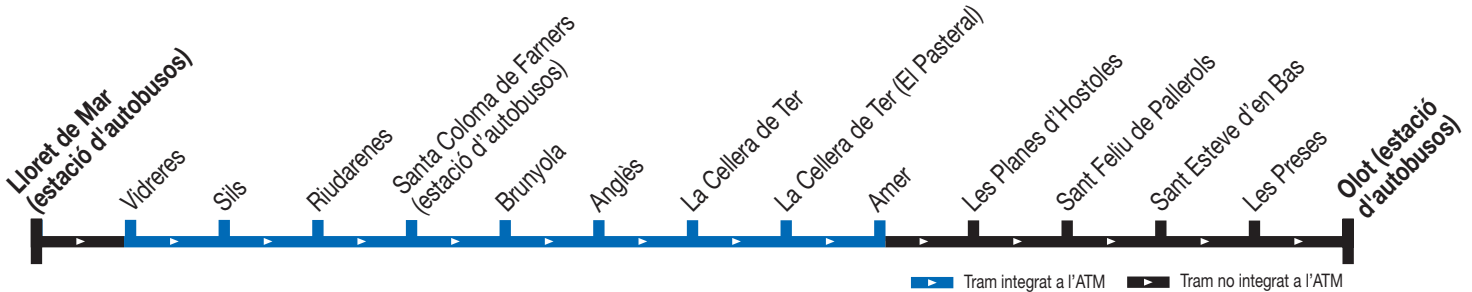

101

Olot - Amer - Vidreres - Lloret de Mar

Del 15-06 al 15-09

Diari	08.30	08.37	08.41	08.50	08.55	09.05	09.10	09.13	09.15	09.22	09.30	09.35	09.40	09.45 <b>1</b>	10.10 <b>1</b>
	17.30	17.37	17.41	17.50	17.55	18.05	18.10	18.13	18.15	18.22	18.30	18.35	18.40	18.45 <b>1</b>	19.10 <b>1</b>

Del 16-09 al 14-06

Dl. a Ds. feiners	08.30	08.37	08.41	08.50	08.55	09.05	09.10	09.13	09.15	09.22	09.30	09.35	09.40	09.45 <b>1</b>	10.10 <b>1</b>
	17.30	17.37	17.41	17.50	17.55	18.05	18.10	18.13	18.15	18.22	18.30	18.35	18.40	18.45 <b>1</b>	19.10 <b>1</b>

Dgs. i festius	08.30	08.37	08.41	08.50	08.55	09.05	09.10	09.13	09.15	09.22	09.30	09.35	09.40	09.45 <b>1</b>	10.10 <b>1</b>

**1** No s'admeten viatgers de Vidreres a Lloret de Mar.

Del 15-06 al 15-09

Diari	10.15 <b>2</b>	10.33 <b>2</b>	10.38	10.43	10.50	10.55	11.00	11.02	11.05	11.15	11.20	11.25	11.34	11.38	11.55
	19.15 <b>2</b>	19.33 <b>2</b>	19.38	19.43	19.50	19.55	20.00	20.02	20.05	20.15	20.20	20.25	20.34	20.38	20.55