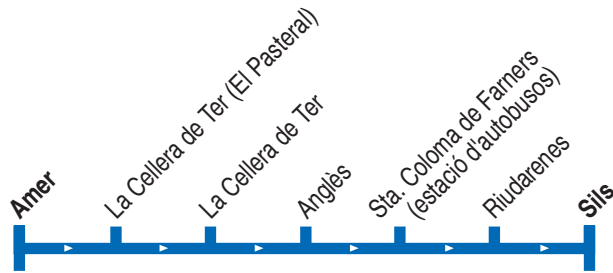

104 Amer - Santa Coloma de Farners - Sils

De dilluns a divendres feiners	06:35	06:40	06:43	06:45	07:00	07:05	07:10
	08:00	08:05	08:08	08:10	08:25	08:30	08:40
	09:05	09:10	09:13	09:15	09:30	09:35	09:40
	10:05	10:10	10:13	10:15	10:30	10:35	10:40
	11:30	11:35	11:38	11:40	11:55	12:00	12:05
	13:15	13:20	13:23	13:25	13:40	13:45	13:50
	16:05	16:10	16:13	16:15	16:30	16:35	16:40
	18:05	18:10	18:13	18:15	18:30	18:35	18:40
	-	-	-	-	20:15	20:20	20:25