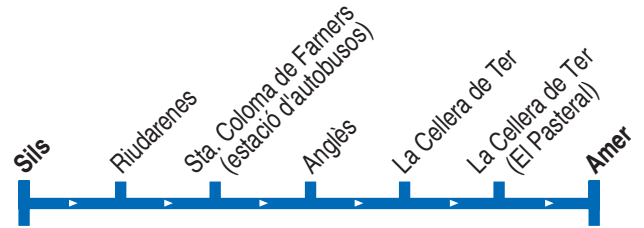

104 Amer - Santa Coloma de Farners - Sils

De dilluns a divendres feiners	06:35	06:40	06:43	06:45	07:00	07:05	07:10
	08:00	08:05	08:08	08:10	08:25	08:30	08:40
	09:05	09:10	09:13	09:15	09:30	09:35	09:40
	10:05	10:10	10:13	10:15	10:30	10:35	10:40
	11:30	11:35	11:38	11:40	11:55	12:00	12:05
	13:15	13:20	13:23	13:25	13:40	13:45	13:50
	16:05	16:10	16:13	16:15	16:30	16:35	16:40
	18:05	18:10	18:13	18:15	18:30	18:35	18:40
	-	-	-	-	20:15	20:20	20:25